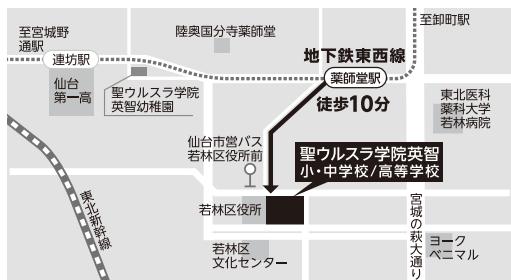

上記の学内イベントのエントリー及び詳細につきましては、詳細が決まり次第ホームページ・専用チラシ・各種メディアを通してご案内いたします。

2022 バーチャル オープンスクール VIRTUAL OPEN SCHOOL

360° 360°動画でバーチャル体験!!

HPでWEB動画大好評 公開中!

ウルスラ英智の学校の雰囲気を知ろう!

吹奏楽部による
 オープニング
 ミニコンサート

学校紹介

コース紹介

主要教科のオンライン
 体験授業に参加できる!

② グローバル教育

多彩な留学プログラム!
 実際の様子を詳しく知ろう!

③ 吹奏楽部の演奏会

定期演奏会を体感しよう!
 マーチングパフォーマンスも!

Access <アクセス>

ご来校には
地下鉄東西線が便利です!

【薬師堂駅】から本校まで徒歩わずか10分

【その他の公共交通機関】

- 仙台市営バス……仙台駅西口バスプール市営バス
 5番のりばより約10分(若林区役所前下車すぐ)
- 地下鉄南北線……地下鉄河原町駅下車 徒歩25分
- 仙石線路線……JR仙石線宮城野原駅下車 徒歩25分

※本学院の駐車場には限りがありますので、できるだけ公共交通機関等をご利用の上、ご来校ください。

便利です!

今回、(学内) オープンスクールや、
 後日学内開催の各種イベント、オンラインオープンスクールで
 登録したメールアドレス(ID)とパスワードは、
 本校へのWEB出願でもご利用いただけます。

最新情報は
**HPで
 Check!**

本校では、新型コロナウイルス対策に充分配慮し、
 受験生の皆さんの「**もっと知りたい!**」にお応えします。
 各種イベント・受験関連の最新情報はHPでご確認ください。

安心してご来校いただけるよう、感染予防を徹底してお迎えいたします

●お越しの際は、体調に留意し、来場時のマスク着用、手指消毒等のご協力をお願いいたします。

Home Page

◆各イベントに関するお問い合わせは