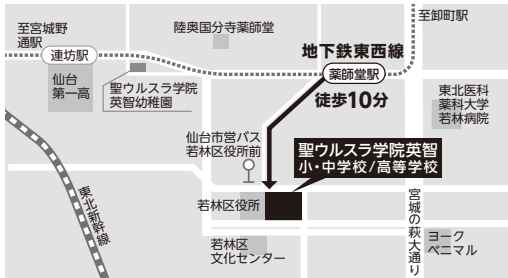

さらにエントリーして

“限定公開”の  
メニューに参加しよう!

登録方法は  
とっても  
カンタン!

①ONLINE授業  
主要教科のオンライン  
体験授業に参加できる!

②グローバル教育  
多彩な留学プログラム!  
実際の様子を詳しく知ろう!

③吹奏楽部の演奏会  
定期演奏会を体感しよう!  
マーチングパフォーマンスも!

エントリー

ログイン画面から  
メールアドレス(ID)と  
パスワードを  
登録すると

登録したアドレスに  
学校からメールで  
URLを  
お送りします

## Access <アクセス>

ご来校には  
**地下鉄東西線が便利です!**

**【薬師堂駅】から本校まで徒歩わずか10分**

### 【その他の公共交通機関】

- 仙台市営バス……仙台駅西口バスプール市営バス  
5番のりばより約10分(若林区役所前下車すぐ)
- 地下鉄南北線……地下鉄河原町駅下車 徒歩25分
- 仙石線路線……JR仙石線宮城野原駅下車 徒歩25分

※本学院の駐車場には限りがありますので、できるだけ公共交通機関等をご利用の上、ご来校ください。

便利です!

今回、(学内)オープンスクールや、  
後日学内開催の各種イベント、オンラインオープンスクールで  
登録したメールアドレス(ID)とパスワードは、  
本校へのWEB出願でもご利用いただけます。