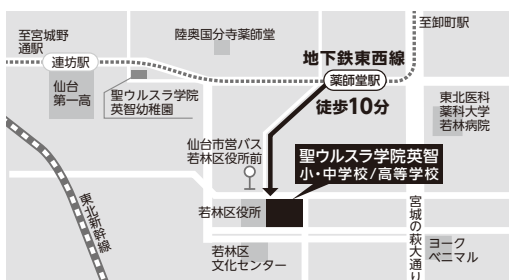

自宅から
参加できる

2023 バーチャル オープンスクール

**VIRTUAL
OPEN SCHOOL**

360°動画でバーチャル体験!!

HPでWEB動画大好評 公開中!

ウルスラ英智の学校の雰囲気を知ろう!

吹奏楽部による
オープニング
ミニコンサート

さらにエントリーして

“限定公開”の
メニューに参加しよう!

登録方法は
とっても
カンタン!

①ONLINE授業

主要教科のオンライン
体験授業に参加できる!

②グローバル教育

多彩な留学プログラム!
実際の様子を詳しく知ろう!

③吹奏楽部の演奏会

定期演奏会を体感しよう!
マーチングパフォーマンスも!

Access <アクセス>

ご来校には
地下鉄東西線が便利です!

【薬師堂駅】から本校まで徒歩わずか10分

【その他の公共交通機関】

- 仙台市営バス……仙台駅西口バスプール市営バス
5番のりばより約10分(若林区役所前下車すぐ)
- 地下鉄南北線……地下鉄河原町駅下車 徒歩25分
- 仙石線路線……JR仙石線宮城野原駅下車 徒歩25分

※本学院の駐車場には限りがありますので、できるだけ公共交通機関等をご利用の上、ご来校ください。