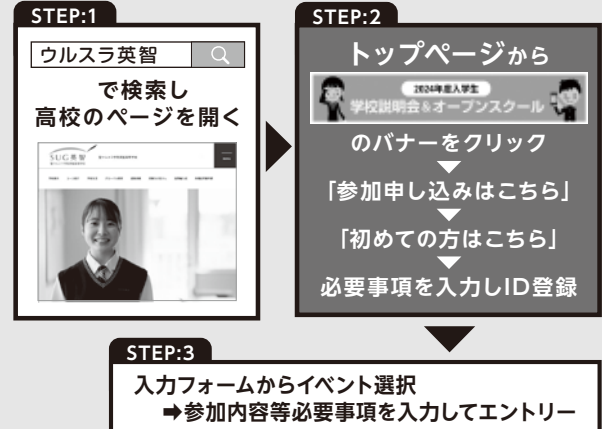

参加希望の方は裏面記載方法よりアクセス・エントリーしてください。

【Type1】・【Type2】のコース選択のアドバイスや
本校の大学受験対策など、
あらゆる質問や不安にお答えいたします。

徹底した個別サポート

大学見学研修会(東京方面)

先着申し込み
80組
限定

本校各イベントに参加希望の方はまずID登録をお願いします!

イベント参加は、エントリーいただいた方のみとなります。

10/7(土) OPEN SCHOOL VOL.2 9/15(金)より
エントリー受付

9/30(土)・10/1(日)・8(日) 部活動体験会 9/15(金)より
エントリー受付

11/11(土) 特別志学コース 見学・相談会 10/1(日)より
[Type1]・[Type2] エントリー受付

ID未登録の方は

以下のいずれかの方法でアクセスし、
ログイン画面からメールアドレス (ID)と
パスワードを登録してください。

携帯、スマートフォンからアクセス

PCから高校ホームページにアクセス

★すでにID登録がお済みの方は「ログオン」から参加内容等必要事項を入力してエントリーしてください。

自宅から
参加できる

2023 バーチャル オープンスクール

**VIRTUAL
OPEN SCHOOL**

360°動画でバーチャル体験!!

HPでWEB動画大好評 公開中!

ウルスラ英智の学校の雰囲気を知ろう!

吹奏楽部による
オープニング
ミニコンサート

さらにエントリーして

“限定公開”の
メニューに参加しよう!

登録方法は
とっても
カンタン!

①ONLINE授業

主要教科のオンライン
体験授業に参加できる!

②グローバル教育

多彩な留学プログラム!
実際の様子を詳しく知ろう!

③吹奏楽部の演奏会

定期演奏会を体感しよう!
マーチングパフォーマンスも!