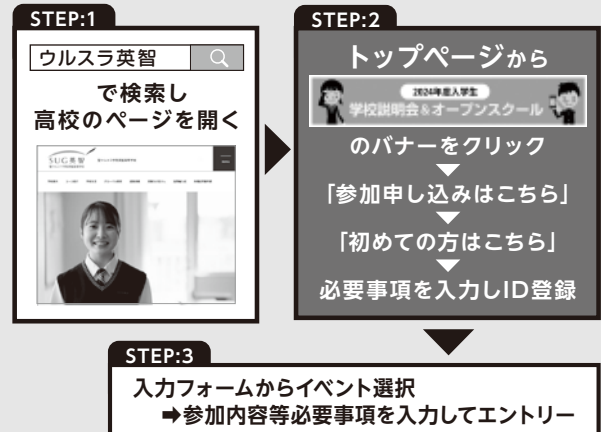

ID未登録の方は

以下のいずれかの方法でアクセスし、
ログイン画面からメールアドレス (ID)と
パスワードを登録してください。

携帯、スマートフォンからアクセス

PCから高校ホームページにアクセス

★すでにID登録がお済みの方は「ログオン」から参加内容等必要事項を入力してエントリーしてください。

自宅から
参加できる

2023 バーチャル オープンスクール

**VIRTUAL
OPEN SCHOOL**

360°動画でバーチャル体験!!

HPでWEB動画大好評 公開中!

ウルスラ英智の学校の雰囲気を知ろう!

吹奏楽部による
オープニング
ミニコンサート

さらにエントリーして

“限定公開”の
メニューに参加しよう!

登録方法は
とっても
カンタン!

①ONLINE授業