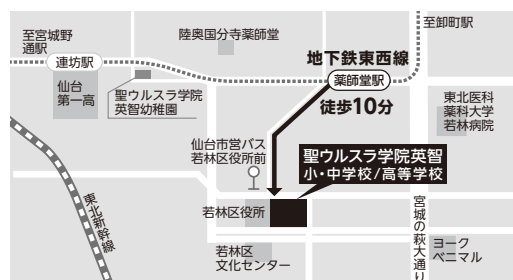

主要教科のオンライン
体験授業に参加できる!

②グローバル教育

多彩な留学プログラム!
実際の様子を詳しく知ろう!

③吹奏楽部の演奏会

定期演奏会を体感しよう!
マーチングパフォーマンスも!

Access <アクセス>

ご来校には
地下鉄東西線が便利です!

【薬師堂駅】から本校まで徒歩わずか10分

【その他の公共交通機関】

- 仙台市営バス……仙台駅西口バスプール市営バス
5番のりばより約10分(若林区役所前下車すぐ)
- 地下鉄南北線……地下鉄河原町駅下車 徒歩25分
- 仙石線路線……JR仙石線宮城野原駅下車 徒歩25分

※本学院の駐車場には限りがありますので、できるだけ公共交通機関等をご利用の上、ご来校ください。

便利です!

今回、(学内)オープンスクール、
部活動体験会、特別志学コース見学・相談会で
登録したメールアドレス(ID)とパスワードは、
本校へのWEB出願でもご活用いただけます。