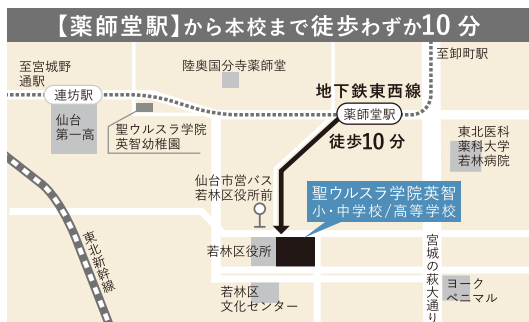

トップページから
学校説明会 &
オープンスクール
のパナーをクリック

「参加申し込みはこちら」
「初めての方はこちら」
必要事項を入力しID登録

STEP 3

入力フォームからイベント選択
→参加内容等必要事項を入力してエントリー

Access

ご来校には地下鉄東西線が便利です！

その他の公共交通機関
●仙台市営バス……仙台駅西口バスプール市営バス5番のりばより約10分(若林区役所前下車すぐ)
●地下鉄南北線……地下鉄河原町駅下車 徒歩25分
●仙石線……JR仙石線宮城野原駅下車 徒歩25分

※本学院の駐車場には限りがありますので、できるだけ公共交通機関等をご利用の上、ご来校ください。

登録すると
便利です！

今回、(学内)オープンスクール、部活動体験会、特別志学コース見学・相談会で登録したメールアドレス(ID)とパスワードは、本校へのWEB出願でもご活用いただけます。

最新情報を
チェック！

受験生の皆さんへの受験に関する情報はホームページをご覧ください。本校の最新情報はホームページ内の「新着」や「Instagram」でも発信しています。